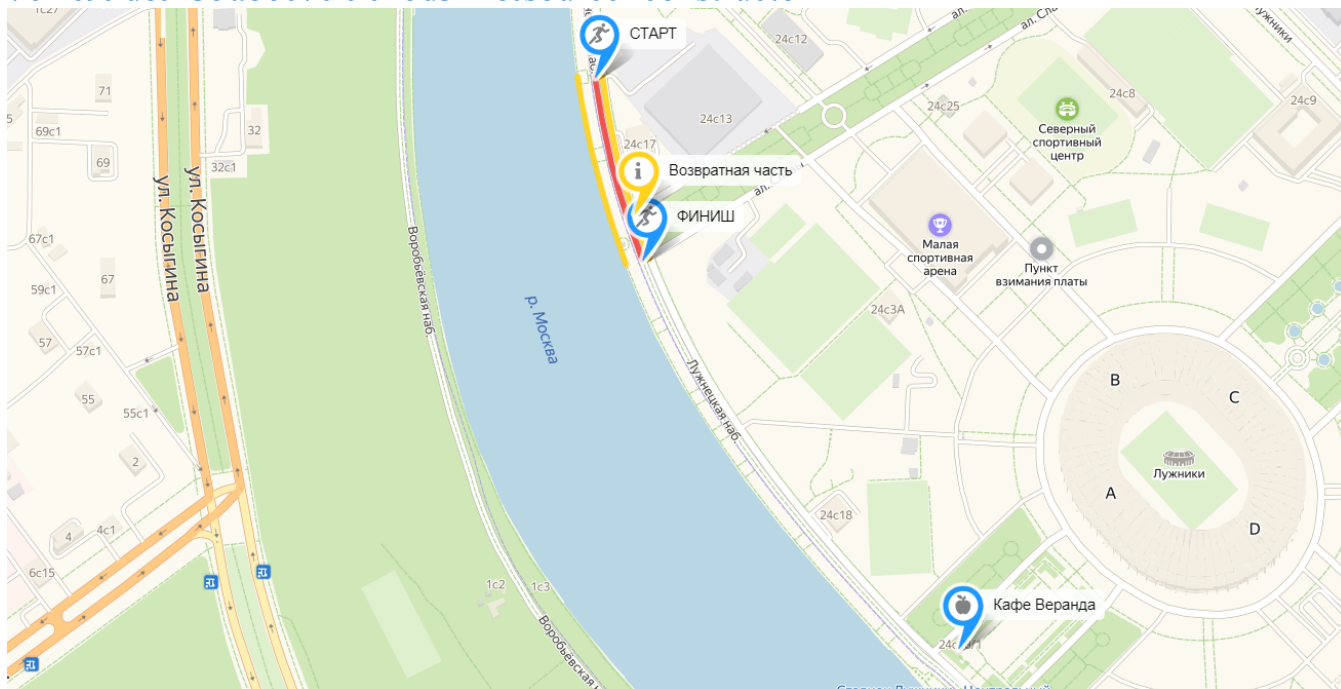

<https://yandex.ru/maps/?um=constructor%3Aad6291ef628302aacdb2da645502a55906676ffe99db9f35a86c7cf9c1bd342&source=constructorLink>